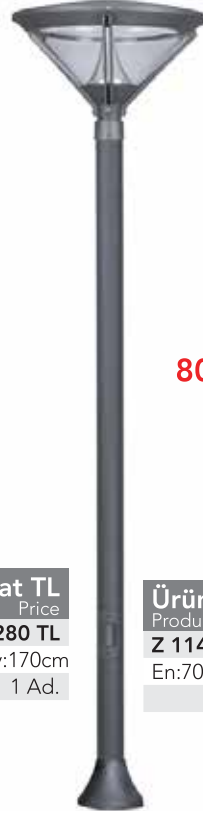

Ürün Kod	Fiyat TL
Product Code	Price
Z 11354	1.760 TL
En:150cm	Boy:400cm
	1 Ad.

Ürün Kod	Fiyat TL
Product Code	Price
Z 11355	1.900 TL
En:115cm	Boy:300cm
	1 Ad.

Ürün Kod	Fiyat TL
Product Code	Price
Z 11356	1.800 TL
En:130cm	Boy:300cm
	1 Ad.

Ürün Kod Product Code	Fiyat TL Price
Z 11400	1.000 TL
En:40cm	Boy:185cm 1 Ad.

Ürün Kod Product Code	Fiyat TL Price
Z 11401	1.280 TL
En:34cm	Boy:170cm 1 Ad.

Ürün Kod Product Code	Fiyat TL Price
Z 11402	4.400 TL
En:70cm	Boy:350cm 1 Ad.