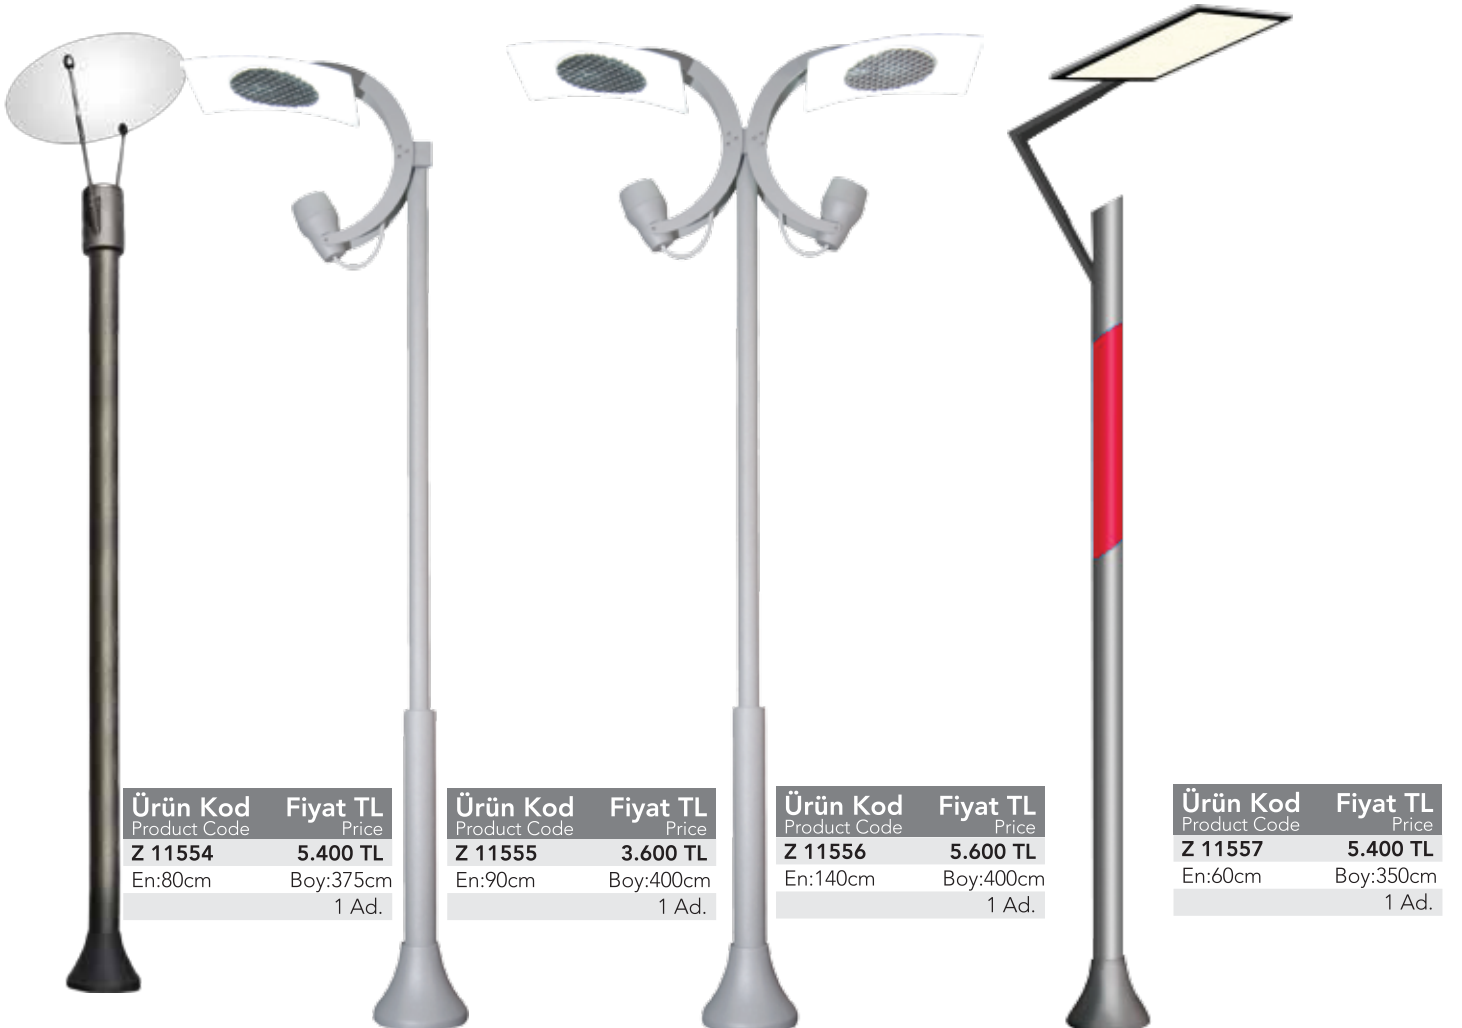

Ürün Kod	Fiyat TL
Product Code	Price
Z 11507	1.500 TL
En:40cm	Boy:115cm
Çim Direk 1 Ad.	

Ürün Kod	Fiyat TL
Product Code	Price
Z 11500	3.600 TL
En:70cm	Boy:400cm
1 Ad.	

Ürün Kod	Fiyat TL
Product Code	Price
Z 11501	3.600 TL
En:90cm	Boy:375cm
1 Ad.	

Ürün Kod	Fiyat TL
Product Code	Price
Z 11502	5.400 TL
En:70cm	Boy:400cm
1 Ad.	

Ürün Kod	Fiyat TL
Product Code	Price
Z 11503	3.600 TL
En:80cm	Boy:375cm
1 Ad.	

Ürün Kod	Fiyat TL
Product Code	Price
Z 11600	780 TL
En:35cm	Boy:35cm
1 Ad.	